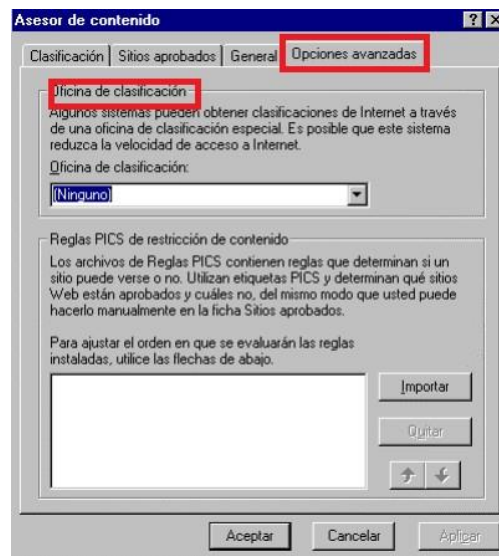

➤ MENU “Contenido”, seleccionar “Configuración”, apareciendo la siguiente pantalla (Explorer V.6)

Te conecta a lo que quieres.

Esta ventana muestra las diferentes categorías que pueden ser bloqueadas, de acuerdo a los filtros que estén instalados.

➤ **MENU "Sitios aprobados":**

En este menú se especifica los sitios WEB a los cuales se restringirá o no el acceso.

Te conecta a lo que quieres.

➤ **MENU “General”:**

- ✓ **Opciones de usuario:** Habilitación o no de sitios que estén sin clasificación (sitios no especificados en la lista de “sitios aprobados”).
- ✓ Habilitar una contraseña para que el administrador del equipo tenga acceso a contenido restringido.
- ✓ **Contraseña de Supervisor:** Contraseña provista por el Administrador
- ✓ **Sistemas de Clasificación:** Buscar sistema de clasificación: En este Menú se suministra un listado de los sitios de Internet en donde se pueden descargar diferentes de contenido, contenidos en un archivo .rat

Sistemas de clasificación: agrega y/o elimina una categoría de un proveedor específico. Especifica filtros cargados.

Te conecta a lo que quieres.

- Se publican diferentes sistemas de clasificación que pueden cargar:, Rsaci, VWP1.0, weburbia, icra, SafeSurf.

- MENU "Opciones Avanzadas"

Te conecta a lo que quieres.

- **Oficina de clasificación:** Proporciona la elección de adherirse a un sitio de clasificación de contenidos de la Internet. El inconveniente es que no todas las páginas manejan estándar de etiquetamiento, lo cual se traduce en una limitación de contenido y acceso.