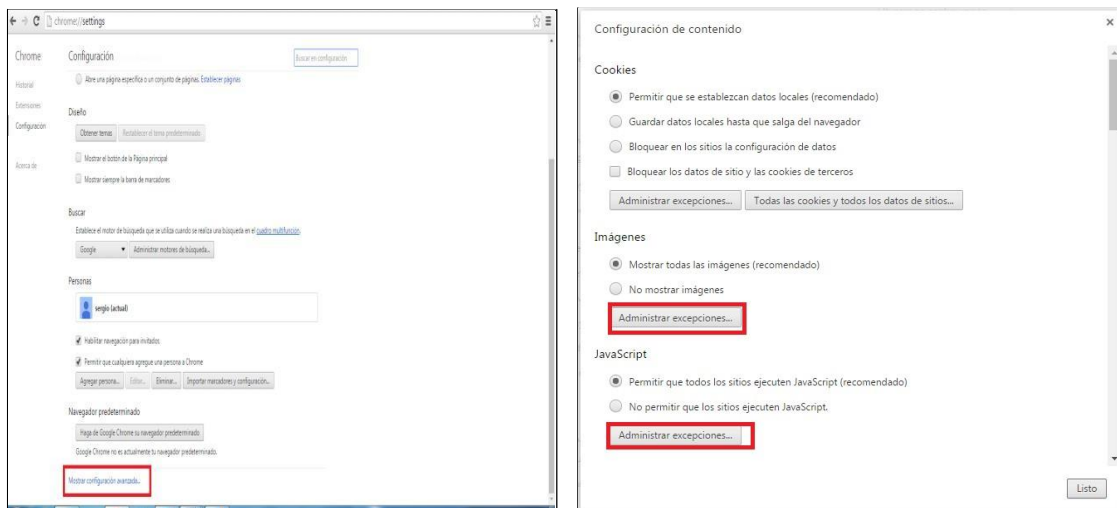

Utilizando Versiones anteriores a Explorer V.6.

- MENU “Contenido”, seleccionar “Habilitar”, apareciendo la siguiente pantalla (Explorer con versiones anteriores a la V.6)

Esta ventana muestra las diferentes categorías que pueden ser bloqueadas, de acuerdo a los filtros que estén instalados, y se continúa con el procedimiento igual al de la V.6.

2. A continuación se describe el procedimiento que se puede implementar para evitar el acceso a URLs con contenido de pornografía Infantil utilizando el navegador Google Chrome.

Menú de opciones del navegador que te aparece en la parte superior derecha de la pantalla con el símbolo de tres rayas horizontales.

Te conecta a lo que quieres.

- Marcar sobre "**Configuración**", tal y como te mostramos en la imagen adjunta.

- Desplazarse al Menú MOSTRAR OPCIONES AVANZADAS.

- Desplazarse al Menú Privacidad / Configuración de contenido. Hacer Click

A continuación te volverá a aparecer un menú con diferentes opciones a configurar, para lograr bloquear webs tendremos que acceder al apartado de "**Imágenes**" y de "**Javascript**" y marcar la opción de "**Administrar excepciones**".