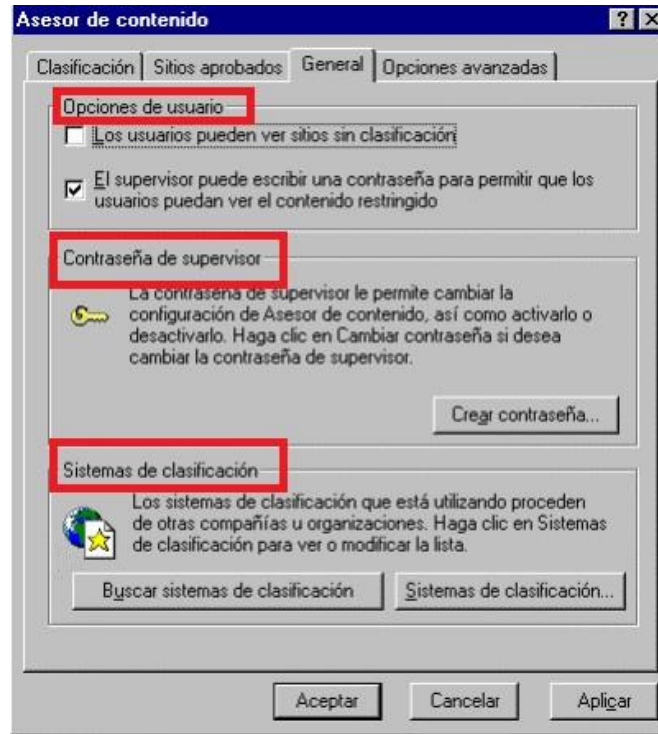

➤ MENU “Contenido”, seleccionar “Configuración”, apareciendo la siguiente pantalla (Explorer V.6)

Te conecta a lo que quieres.

Esta ventana muestra las diferentes categorías que pueden ser bloqueadas, de acuerdo a los filtros que estén instalados.

➤ **MENU "Sitios aprobados":**

En este menú se especifica los sitios WEB a los cuales se restringirá o no el acceso.

Te conecta a lo que quieres.

➤ **MENU “General”:**

- ✓ **Opciones de usuario:** Habilitación o no de sitios que estén sin clasificación (sitios no especificados en la lista de “sitios aprobados”).
- ✓ Habilitar una contraseña para que el administrador del equipo tenga acceso a contenido restringido.
- ✓ **Contraseña de Supervisor:** Contraseña provista por el Administrador
- ✓ **Sistemas de Clasificación:** Buscar sistema de clasificación: En este Menú se suministra un listado de los sitios de Internet en donde se pueden descargar diferentes de contenido, contenidos en un archivo .rat