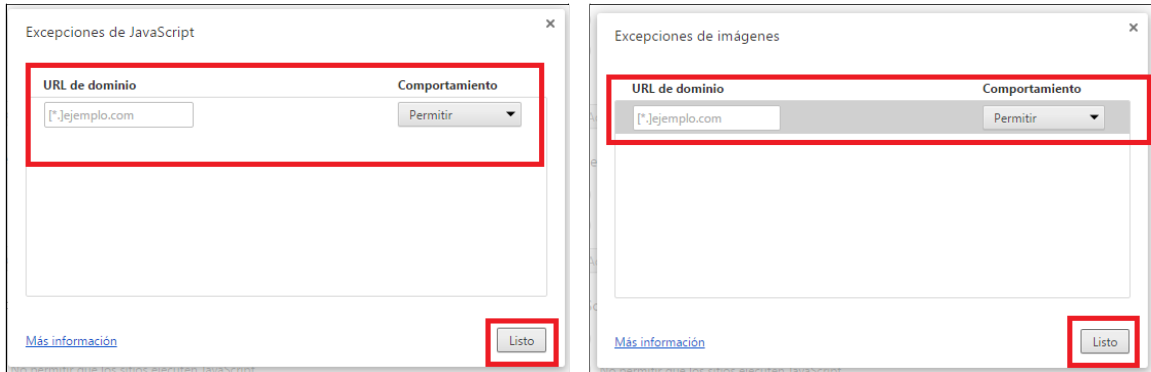

Te conecta a lo que quieres.

imágenes y al java de esa web en cuestión. Luego click en "Listo" y ya estará hecho.

Además, en las siguientes direcciones encontrarán mecanismos de filtrado que puedan ser instalados en sus equipos con el objeto de cumplir con la legislación vigente del tema contenido en el presente documento.

<http://www.access-control-software.com/support/home-version.htm>

<http://www.netnanny.com/support/index.html>

<http://planetweb.com/ProductsServices/SpectraWorks.aspx>

<http://www1.k9webprotection.com/index.php>

<http://www.opendns.com/>

<http://dansguardian.org/>

<http://www.qustodio.com/>

<http://www.n2h2.com/products/bess_home.php>

<http://www.netnanny.com/support/index.html>

<http://view.planetweb.com/cust/ss_lv11.html>

Tel:(572) 620-2020 | info@ert.net.co

Av. 2BN No. 23N-47, Edificio Estación del Ferrocarril

www.ert.com.co

Piso 2, Cali - Colombia