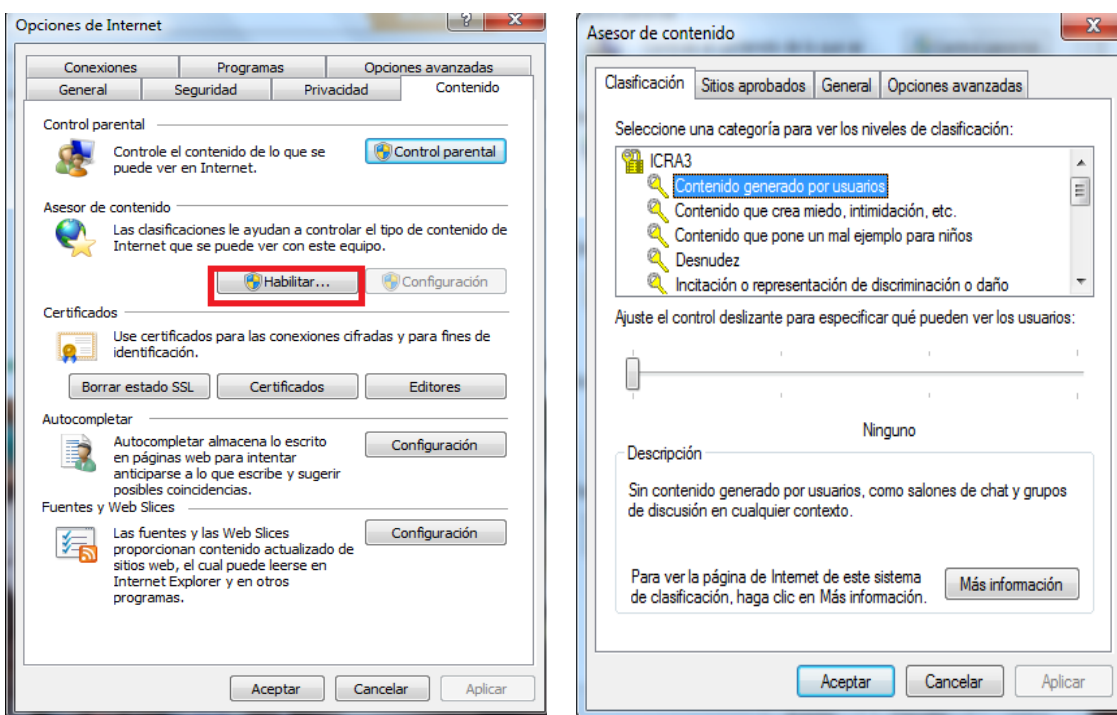

Sistemas de clasificación: agrega y/o elimina una categoría de un proveedor específico. Especifica filtros cargados.

Te conecta a lo que quieres.

- Se publican diferentes sistemas de clasificación que pueden cargar:, Rsaci, VWP1.0, weburbia, icra, SafeSurf.

- MENU "Opciones Avanzadas"

Te conecta a lo que quieres.

- **Oficina de clasificación:** Proporciona la elección de adherirse a un sitio de clasificación de contenidos de la Internet. El inconveniente es que no todas las páginas manejan estándar de etiquetamiento, lo cual se traduce en una limitación de contenido y acceso.

Utilizando Versiones anteriores a Explorer V.6.

- MENU “Contenido”, seleccionar “Habilitar”, apareciendo la siguiente pantalla (Explorer con versiones anteriores a la V.6)

Esta ventana muestra las diferentes categorías que pueden ser bloqueadas, de acuerdo a los filtros que estén instalados, y se continúa con el procedimiento igual al de la V.6.

2. A continuación se describe el procedimiento que se puede implementar para evitar el acceso a URLs con contenido de pornografía Infantil utilizando el navegador Google Chrome.

Menú de opciones del navegador que te aparece en la parte superior derecha de la pantalla con el símbolo de tres rayas horizontales.